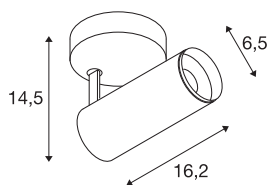

NUMINOS® SPOT PHASE S

indoor led plafondopbouwarmatuur zwart/zwart 3000K 24°

Het NUMINOS armatuursysteem van SLV combineert op vakkundige wijze functie, design en technologie. De verschillende downlights en spots maken duizend verlichtingsmogelijkheden mogelijk. Ook met de NUMINOS® SPOT PHASE S indoor plafondopbouwarmatuur, die overtuigt door de beste afwerking en lichtkwaliteit. Op die manier kunt u een hoogwaardige verlichting van grotere gebieden creëren of de spot gebruiken voor gerichte verlichting. De plafondinbouwarmatuur overtuigt met een opgenomen vermogen van 10,42 Watt, een lichtsterkte van 1020 Lumen, een kleurtemperatuur van 3000 Kelvin en een kleurweergave-index van 90. De installatie is dan ook nog een fluitje van een cent. Wanneer kiest u voor NUMINOS van SLV? Modulaire diversiteit wacht op u.

TECHNISCHE GEGEVENS

Art.nr.:	1004106
Primaire nominale spanning	220-240V ~50/60Hz mA/V
Secundaire stroom/spanning	250mA
Lengte	16.2 cm
Hoogte	14.5 cm
Diameter	6.5 cm
Nettogewicht	0.58 kg
Brutogewicht	0.87 kg
Beschermingsklasse	I
Montage	opbouw
Montagebeschrijving	plafond,wand
dimbaar	Ja
Dimtechnologie	faseaansnijding
Wattage	10.42 W
Lumen	1020 lm
Lichtkleurtemperatuur	3000 Kelvin
Stralingshoek	24 °
Kleur	zwart
CRI	90
UGR ≤	13
LXXBXX-gegevens	L80B50
Levensduur	50000 h