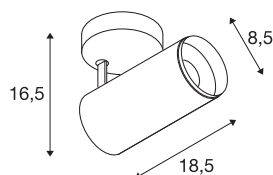

NUMINOS® SPOT PHASE M

indoor led plafondopbouwarmatuur zwart/zwart 2700K 60°

NUMINOS is het perfect op elkaar afgestemde armatuur-systeem van SLV dat functie, design en technologie combineert. Zo kunt u duizend mogelijkheden voor lichtontwerp ervaren met een verscheidenheid aan downlights en spots. Zoals bij de NUMINOS® SPOT PHASE M indoor plafondopbouwarmatuur, die indruk maakt door zijn hoogwaardige afwerking en licht. De spot is perfect voor gerichte accentverlichting of zelfs verlichting van grotere gebieden. De plafondinbouwarmatuur overtuigt met een opgenomen vermogen van 20,1 Watt, een lichtsterkte van 1885 Lumen, een kleurtemperatuur van 2700 Kelvin en een kleurweergave-index van 90. De eenvoudige installatie is nog slechts een formaliteit. Wanneer kiest u voor NUMINOS® van SLV?

TECHNISCHE GEGEVENS

Art.nr.:	1004196
Primaire nominale spanning	220-240V ~50/60Hz mA/V
Secundaire stroom/spanning	500mA
Lengte	18.5 cm
Hoogte	16.5 cm
Diameter	8.5 cm
Nettogewicht	0.83 kg
Brutogewicht	1.125 kg
Beschermingsklasse	I
Montage	opbouw
Montagebeschrijving	plafond
dimbaar	Ja
Dimtechnologie	faseaansnijding
Wattage	20.1 W
Lumen	1885 lm
Lichtkleurtemperatuur	2700 Kelvin
Stralingshoek	60 °
Kleur	zwart
CRI	90
UGR ≤	22
LXXBXX-gegevens	L80B50
Levensduur	50000 h