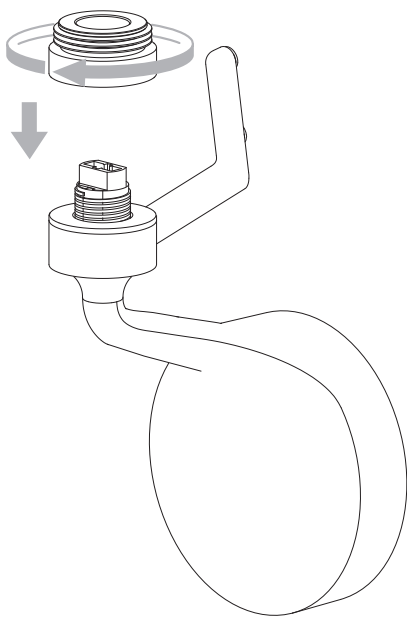

Phase: Normalerweise Braun / Rot
Nulleiter: Normalerweise Blau / Schwarz

For wall use only
Usage mural uniquement
Solo per uso a parete
Nur zur Verwendung als Wandleuchte

For indoor use only
Utilisation en intérieur uniquement
Solo per uso interno
Nur für den Innengebrauch

x2

x2

1

Turn Off Power
 Couper le courant! /
 Spegnere la corrente! /
 Strom Abhalten!

2

3

4

5