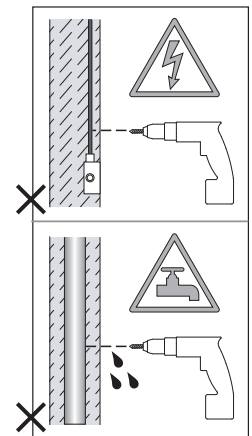

GB

Please read the instructions carefully before commencing assembly

Live: Normally Brown / Red
Neutral: Normally Blue / Black

IT

Leggere attentamente le istruzioni prima di cominciare l'assemblaggio

Cavo positivo: normalmente marrone o rosso
Cavo neutro: normalmente blu o nero

FR

Lire attentivement les instructions avant de commencer le montage

Phase: Normalement Brun / Rouge
Neutre: Normalement Bleu / Noir

DE

Lesen sie bitte die anweisungen sorgfältig durch, bevor sie mit dem zusammenbauen beginnen

Phase: Normalerweise Braun / Rot
Nulleiter: Normalerweise Blau / Schwarz

For wall use only
Usage mural uniquement
Solo per uso a parete
Nur zur Verwendung als Wandleuchte

For indoor use only
Utilisation en intérieur uniquement
Solo per uso interno
Nur für den Innengebrauch