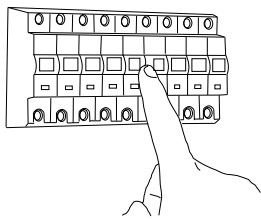

1

Turn Off Power
Couper le courant! /
Spegnere la corrente! /
Strom Abhalten!

2