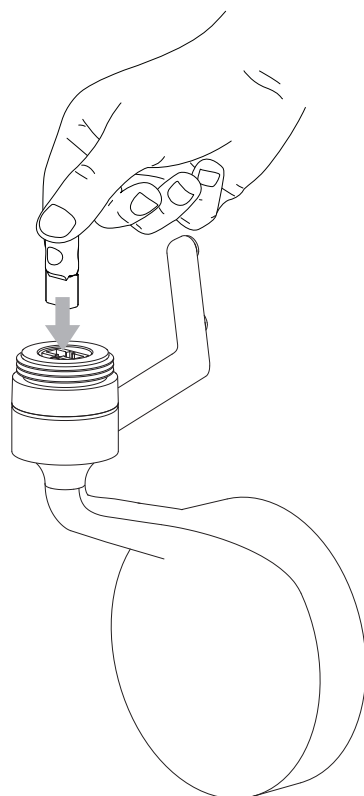

1

Turn Off Power
Couper le courant! /
Spegnere la corrente! /
Strom Abhalten!

2

3

4

5

6