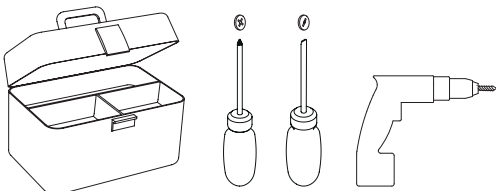

GB

Please read the instructions carefully before commencing assembly

Live: Normally Brown / Red
Neutral: Normally Blue / Black

IT

Leggere attentamente le istruzioni prima di cominciare l'assemblaggio

Cavo positivo: normalmente marrone o rosso
Cavo neutro: normalmente blu o nero

FR

Lire attentivement les instructions avant de commencer le montage

Phase: Normalement Brun / Rouge
Neutre: Normalement Bleu / Noir

DE

Lesen sie bitte die anweisungen sorgfältig durch, bevor sie mit dem zusammenbauen beginnen

Phase: Normalerweise Braun / Rot
Nulleiter: Normalerweise Blau / Schwarz

For wall use only
Usage mural uniquement
Solo per uso a parete
Nur zur Verwendung als Wandleuchte

For indoor use only
Utilisation en intérieur uniquement
Solo per uso interno
Nur für den Innengebrauch