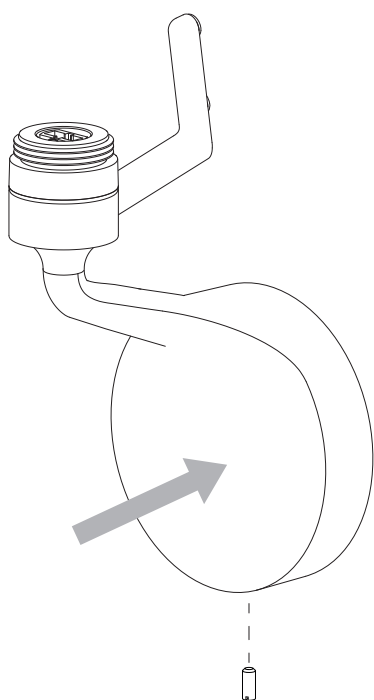

Phase: Normalerweise Braun / Rot
Nulleiter: Normalerweise Blau / Schwarz

For wall use only
Usage mural uniquement
Solo per uso a parete
Nur zur Verwendung als Wandleuchte

For indoor use only
Utilisation en intérieur uniquement
Solo per uso interno
Nur für den Innengebrauch

x2

x2

1

Turn Off Power
 Couper le courant! /
 Spegnere la corrente! /
 Strom Abhalten!

2

3

4

5