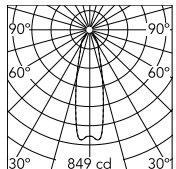

### Physical

Colour	Aluminium
Length (mm)	360
Cord length (mm)	2200
Canopy dimension (mm)	41
Canopy width (mm)	89
Canopy height (mm)	89
Net weight (kg)	1.4
Package height (mm)	280
Package width (mm)	425
Package length (mm)	420
Package volume (m3)	0.05
IP internal	20

### Photometric Files

LDT / IES [↓ LDT](#)

### Technical Drawings

2D [↓ ZIP](#)

3D [↓ ZIP](#)

## Schematic light drawing

h(m)	E(lx)	D(m)
1	843	0.50
2	211	1.01
3	94	1.51
4	53	2.02
5	34	2.52